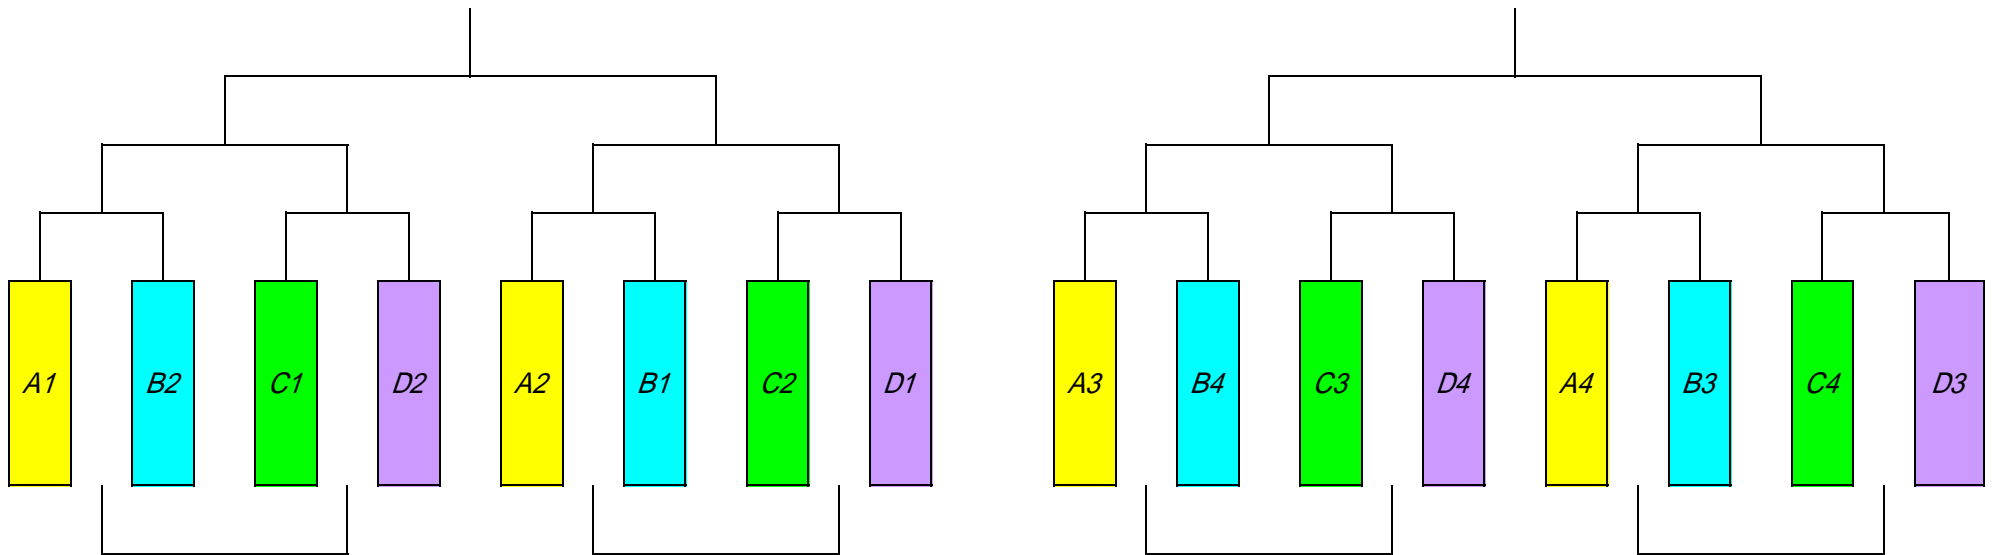

# チャイルド1 大会第1部

Aブロック	美女木	東スポ	戸田南	浦和沼影	勝	負	分	勝点	得失	順位
美女木										
東スポ										
戸田南										
浦和沼影										

Bブロック	クラッキ	北前野A	戸田FC	蕨北町	勝	負	分	勝点	得失	順位
クラッキ										
北前野A										
戸田FC										
蕨北町										

Cブロック	美谷本	FC・NIIZO	北前野B	浦和田島	勝	負	分	勝点	得失	順位
美谷本										
FC・NIIZO										
北前野B										
浦和田島										

Dブロック	戸木南	芝樋の爪	戸田一	西浦和	勝	負	分	勝点	得失	順位
戸木南										
芝樋の爪										
戸田一										
西浦和										

NO	時間	第1コート		第2コート		第3コート		第4コート	
		対戦	審判	対戦	審判	対戦	審判	対戦	審判
1	9:00	美女木 - 東スポ	美谷本	戸田南 - 浦和沼影	浦和田島	クラッキ - 北前野A	戸木南	戸田FC - 蕨北町	西浦和
2	9:30	美谷本 - FC・NIIZO	美女木	北前野B - 浦和田島	浦和沼影	戸木南 - 芝樋の爪	クラッキ	戸田一 - 西浦和	蕨北町
3	10:00	美女木 - 戸田南	北前野B	東スポ - 浦和沼影	FC・NIIZO	クラッキ - 戸田FC	戸田一	北前野A - 蕨北町	芝樋の爪
4	10:30	美谷本 - 北前野B	戸田南	FC・NIIZO - 浦和田島	東スポ	戸木南 - 戸田一	戸田FC	芝樋の爪 - 西浦和	北前野A
5	11:00	美女木 - 浦和沼影	美谷本	東スポ - 戸田南	浦和田島	クラッキ - 蕨北町	戸木南	北前野A - 戸田FC	西浦和
6	11:30	美谷本 - 浦和田島	美女木	FC・NIIZO - 北前野B	東スポ	戸木南 - 西浦和	クラッキ	芝樋の爪 - 戸田一	戸田FC

# チャイルド1 大会第2部

時間	第1コート		第2コート		第3コート		第4コート	
	対戦	審判	対戦	審判	対戦	審判	対戦	審判
12:30	C4 - D3	C2	A4 - B3	A2	C3 - D4	D2	A3 - B4	B2
12:55	C2 - D1	C4	A2 - B1	A4	C1 - D2	D4	A1 - B2	B4
13:20	-	B1	-	A1	-	D1	-	C1
13:45	-	B3	-	A3	-	D3	-	C3
14:30	-	負	-	本部	-	-	-	-