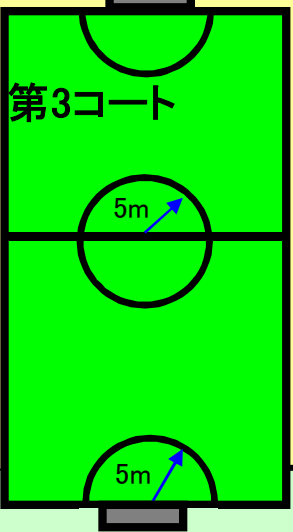

第4コートベンチ

第2コートベンチ