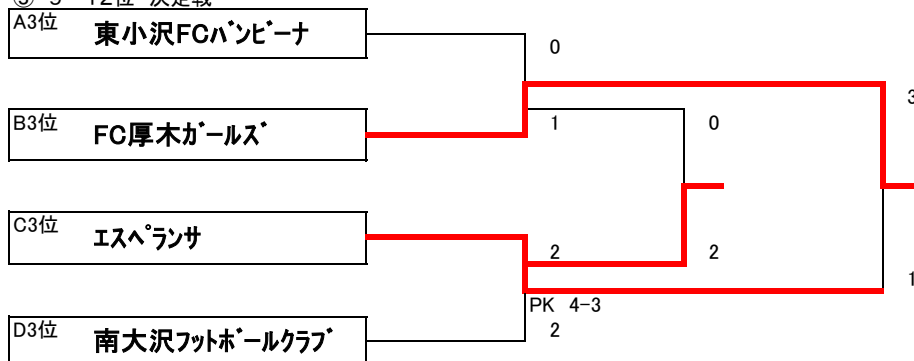

## ●順位トーナメント 2011年11月27日(日)

① 1～4位 決定戦

② 5～8位 決定戦

③ 9～12位 決定戦