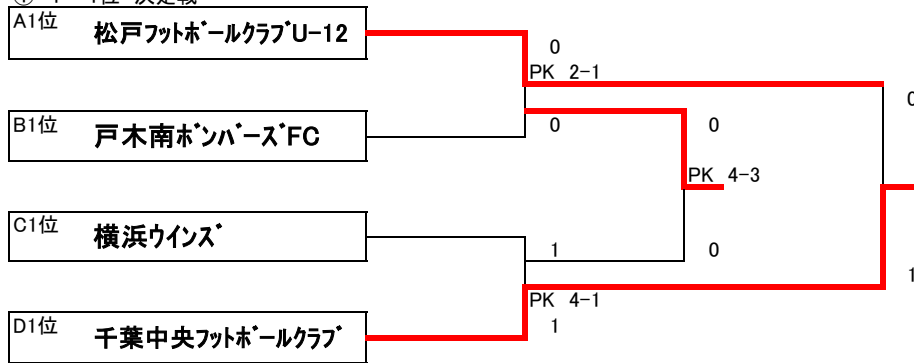

第24回関東少女サッカー大会 試合結果

●順位トーナメント 2011年11月27日(日)

① 1～4位 決定戦