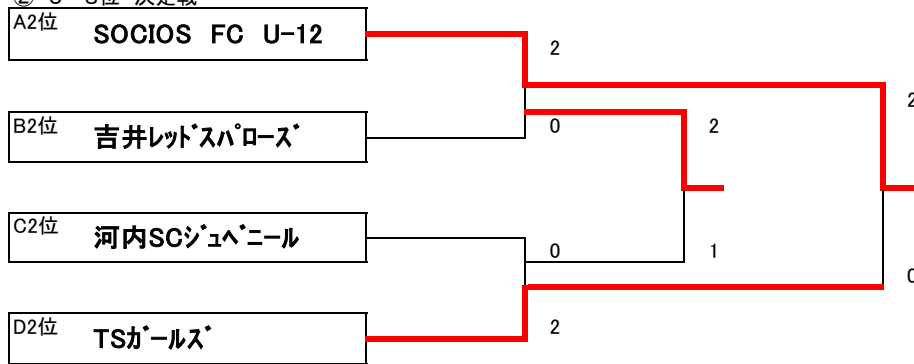

第24回関東少女サッカー大会 試合結果

●順位トーナメント 2011年11月27日(日)

① 1～4位 決定戦

② 5～8位 決定戦

③ 9～12位 決定戦