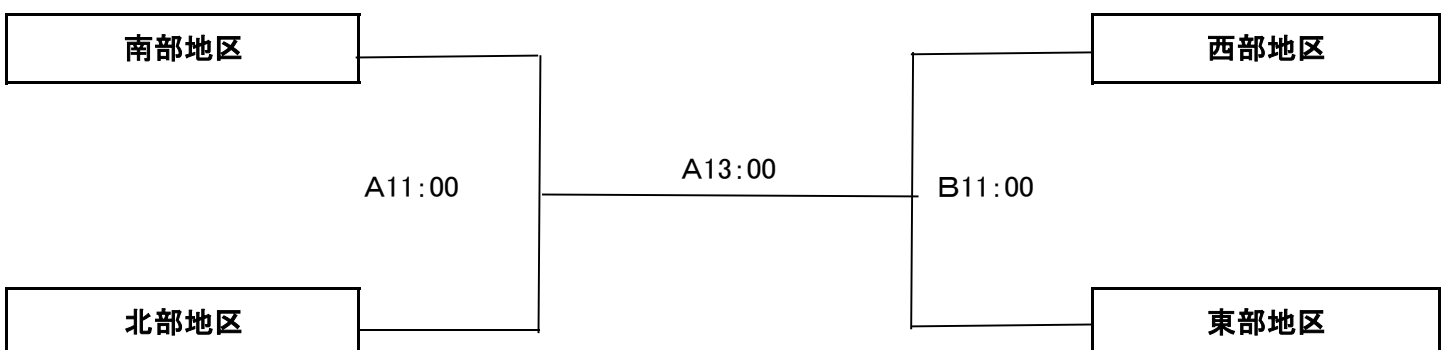

第24回県少女サッカー大会決勝大会

予選リーグ

毛呂山総合G

Aブロック	SEフィリア	東大宮	FC熊谷	勝点	得点	得失点差	順位
SEフィリア	※						
東大宮		※					
FC熊谷			※				

Bブロック	戸木南	TSガールズ	熊谷リリス	勝点	得点	得失点差	順位
戸木南	※						
TSガールズ		※					
熊谷リリス			※				

Cブロック	川越女子	FCなめがわ	和光ベレーザ	勝点	得点	得失点差	順位
川越女子	※						
FCなめがわ		※					
和光ベレーザ			※				

Dブロック	寄居女子	吉川L	戸塚	勝点	得点	得失点差	順位
寄居女子	※						
吉川L		※					
戸塚			※				

決勝リーグ

					勝点	得点	得失点差	順位
	※							
		※						
			※					
				※				

地区トレセンエキビジョン