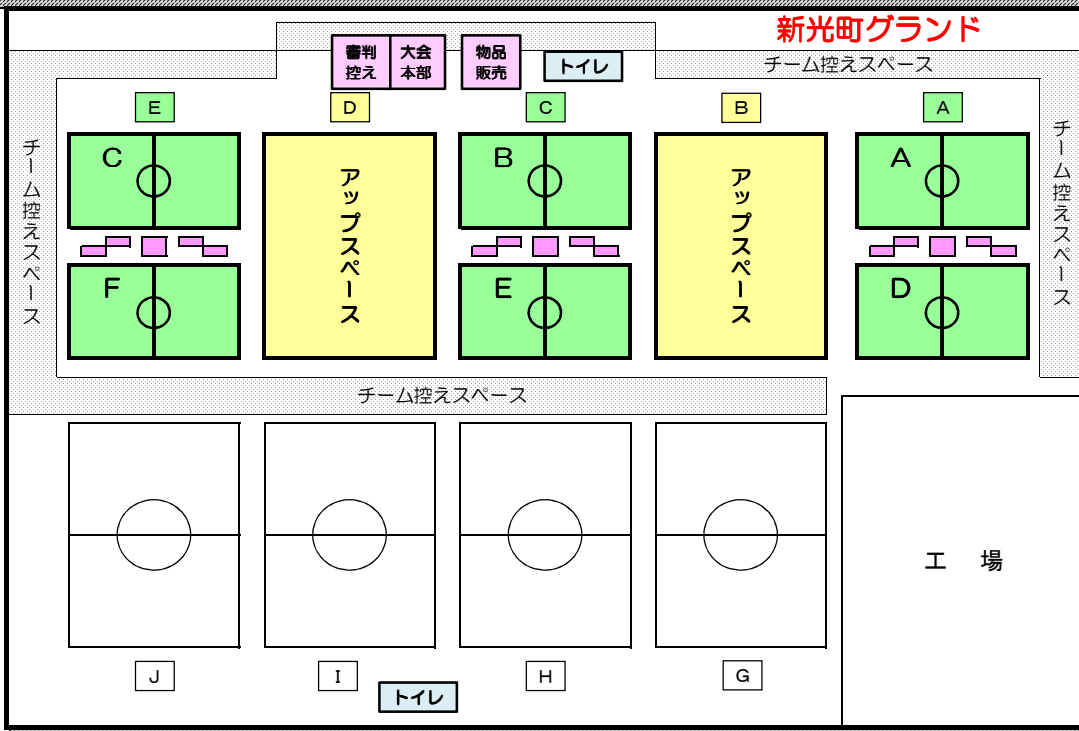

海浜広域斎場

ひたちなか保健所

工場

工場

工場

野球場

テニスコート

那珂湊運動公園

多目的広場

上ヶ砂配水場

ヤマト運輸

コンビニ

ひたちなかIC ↓

新光町グランド

チーム控えスペース

野球練習場