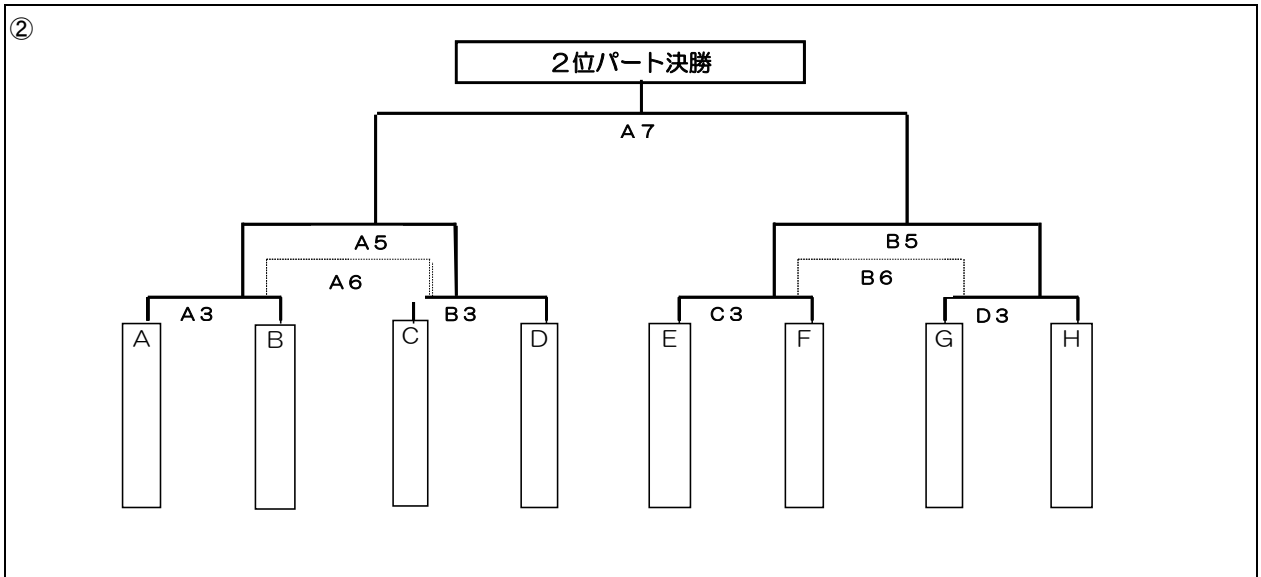

第2日目(決勝トーナメント)