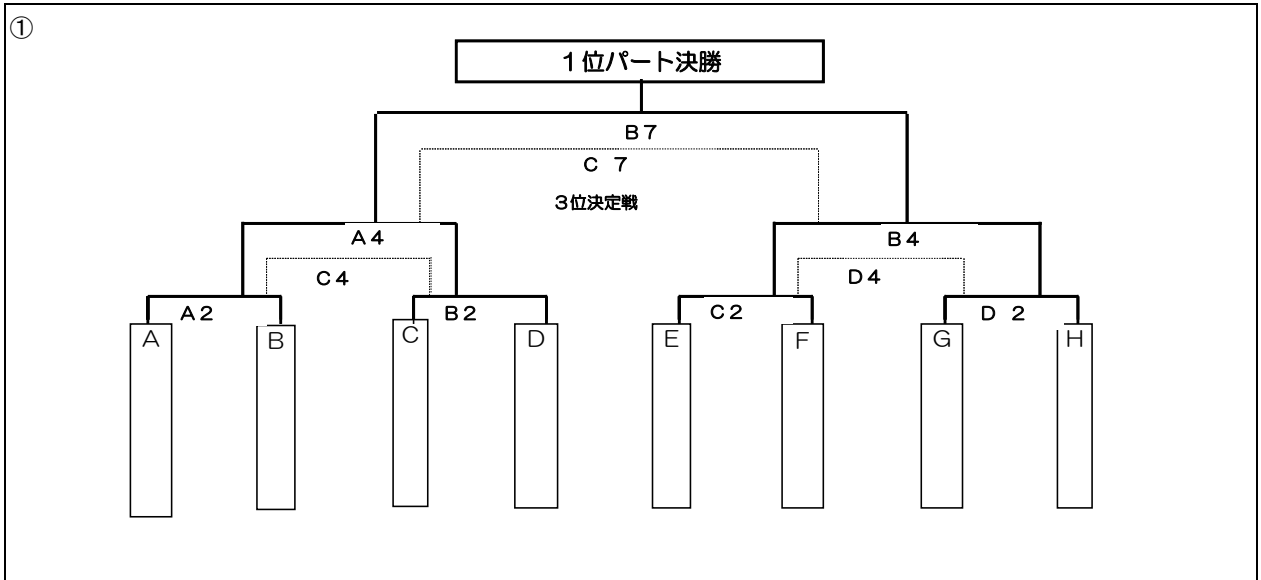

第2日目(決勝トーナメント)