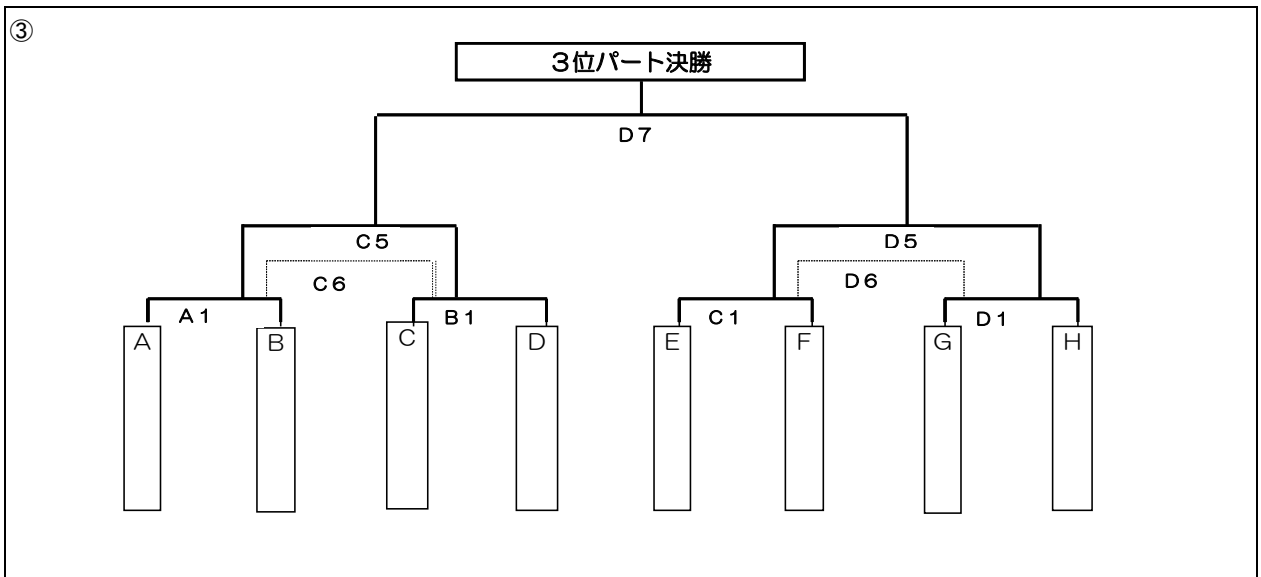

第2日目(決勝トーナメント)