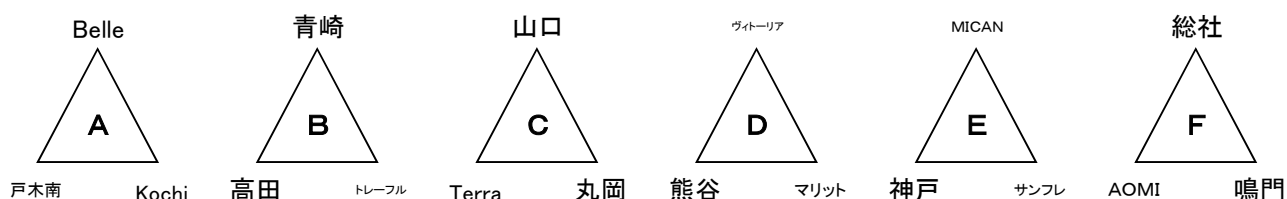

### 【第1日目・・・3月17日(土)】

試合時間 20-5-20

	時間	メイン	審判	第1芝G	審判	第1土G	審判	第2芝G	審判	第2人工芝G	審判
①	10:30	Belle VS Kochi	本部	青崎 VS 高田	トレーフル	Terra VS 丸岡	山口	BelleCup ガールズ U-12の部			
②	11:20			ヴァイトリア VS 熊谷	マリット	MIKAN VS 神戸	サンフレ				
③	12:10			総社 VS AOMI	鳴門	Kochi VS 戸木南	Belle				
④	13:00			Terra VS 山口	丸岡	ヴァイトリア VS マリット	熊谷				
⑤	13:50	神戸 VS サンフレ	MIKAN	トレーフル VS 青崎	高田	Belle VS 戸木南	Kochi				
⑥	14:40	丸岡 VS 山口	Terra	AOMI VS 鳴門	総社	高田 VS トレーフル	青崎				
⑦	15:30	熊谷 VS マリット	ヴァイトリア	MIKAN VS サンフレ	神戸	総社 VS 鳴門	AOMI				