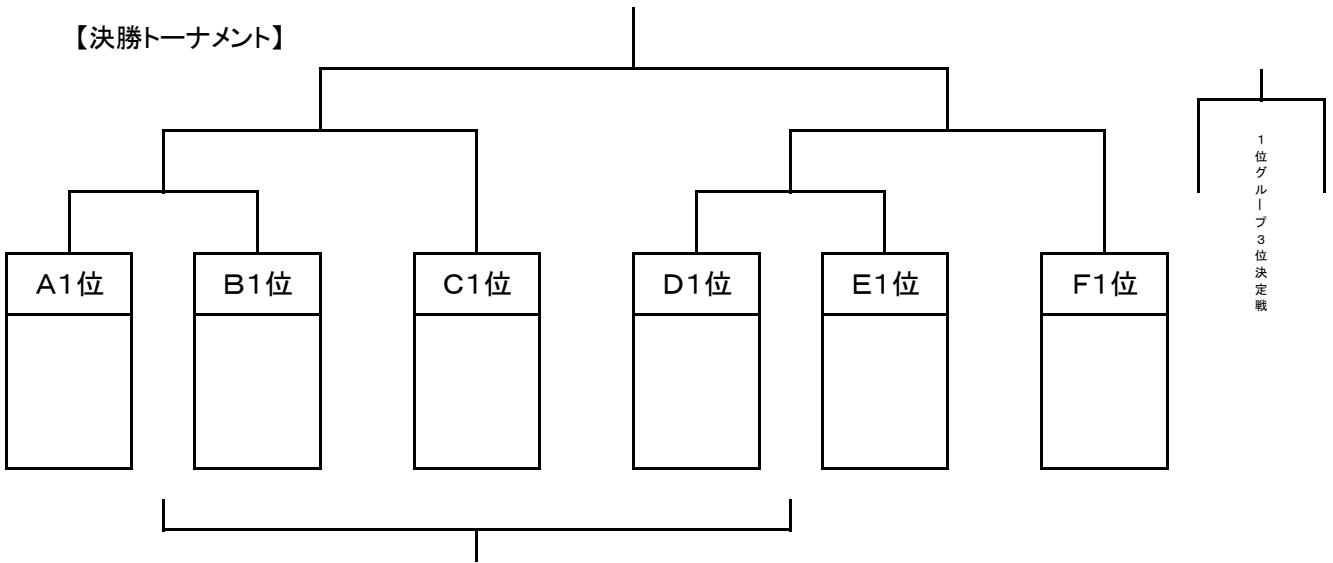

★順位決定戦 3月18日(日)

【決勝トーナメント】