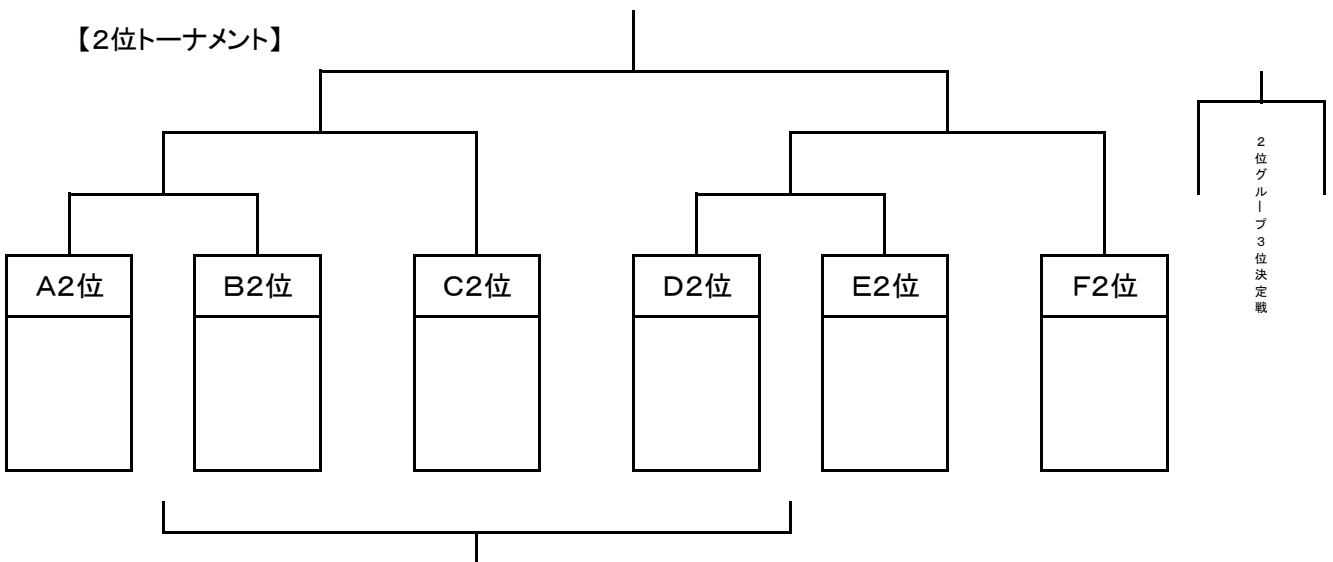

【2位トーナメント】