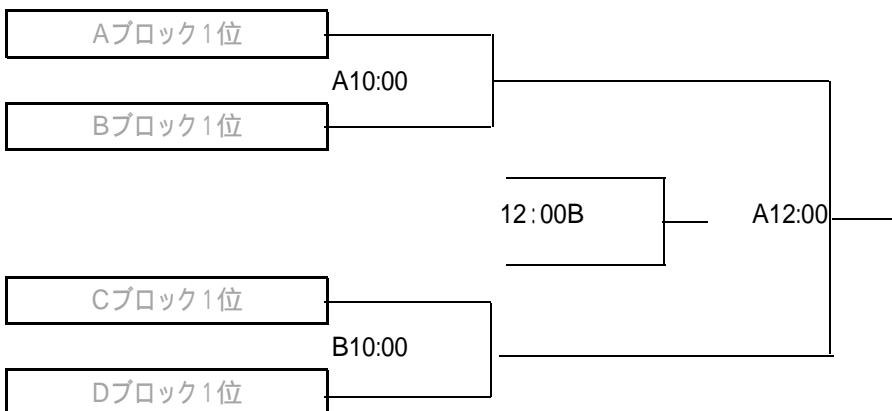

### 予選リーグ

Aブロック	浦和	川越	FC熊谷	勝点	得点	得失点差	順位
浦和		A10:00	A11:40				
川越			A13:20				
FC熊谷							

Bブロック	寄居	戸木南	菁莪	勝点	得点	得失点差	順位
寄居		B10:00	B11:40				
戸木南			B13:20				
菁莪							

Cブロック	上福岡	吉見	和光	勝点	得点	得失点差	順位
上福岡		A10:50	A12:30				
吉見			A14:10				
和光							

Dブロック	東大宮	リリース	吉川	TS	勝点	得点	得失点差	順位
東大宮		A9:10	B12:30	A15:00				
リリース			B14:10	B10:50				
吉川				B9:10				
TS								

### 決勝トーナメント