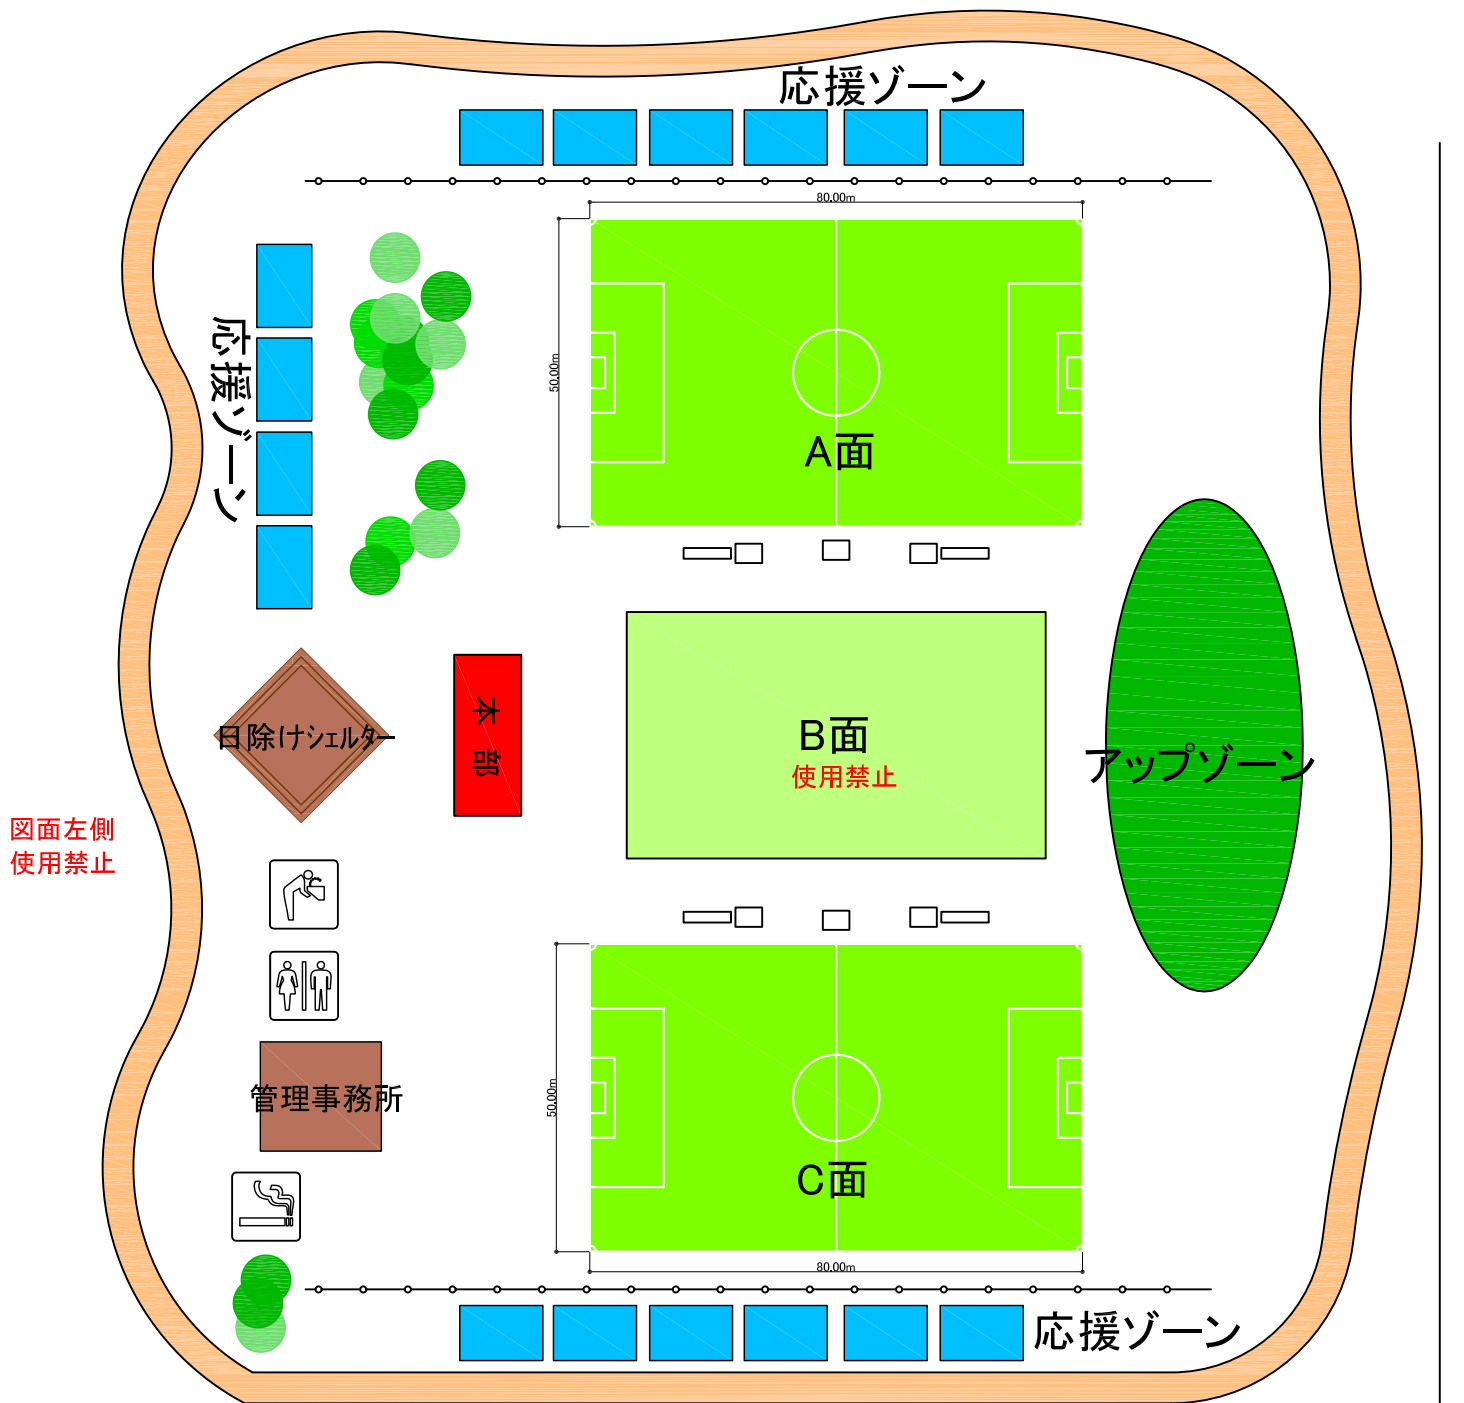

三郷スカイパーク会場図

注意事項

- ※駐車場が収容不可能になることも想定される為、できるだけまとめて来場して下さい。
また2F駐車場はチーム毎にまとめて4台のみの縦列駐車をお願いします。(残りは1F駐車場へ)
- ※試合のベンチは各チーム持ち寄りをお願いします。(芝に直接おいても構いません)
- ※喫煙は必ず所定の場所で吸って下さい。

正門