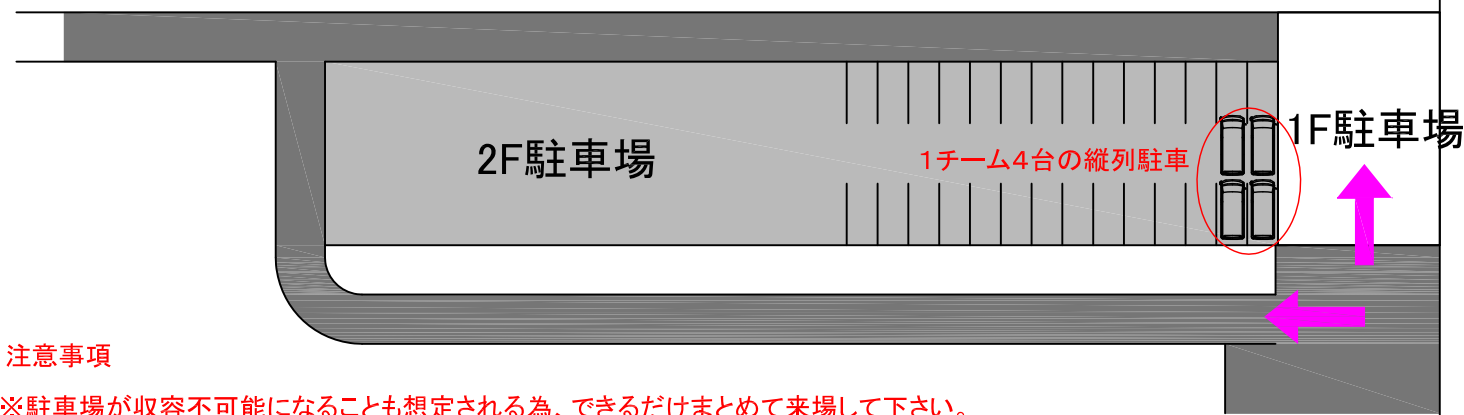

三郷スカイパーク会場図

注意事項

- ※駐車場が収容不可能になることも想定される為、できるだけまとめて来場して下さい。
また2F駐車場はチーム毎にまとめて4台のみの縦列駐車をお願いします。(残りは1F駐車場へ)
- ※試合のベンチは各チーム持ち寄りをお願いします。(芝に直接おいても構いません)
- ※喫煙は必ず所定の場所で吸って下さい。

正門